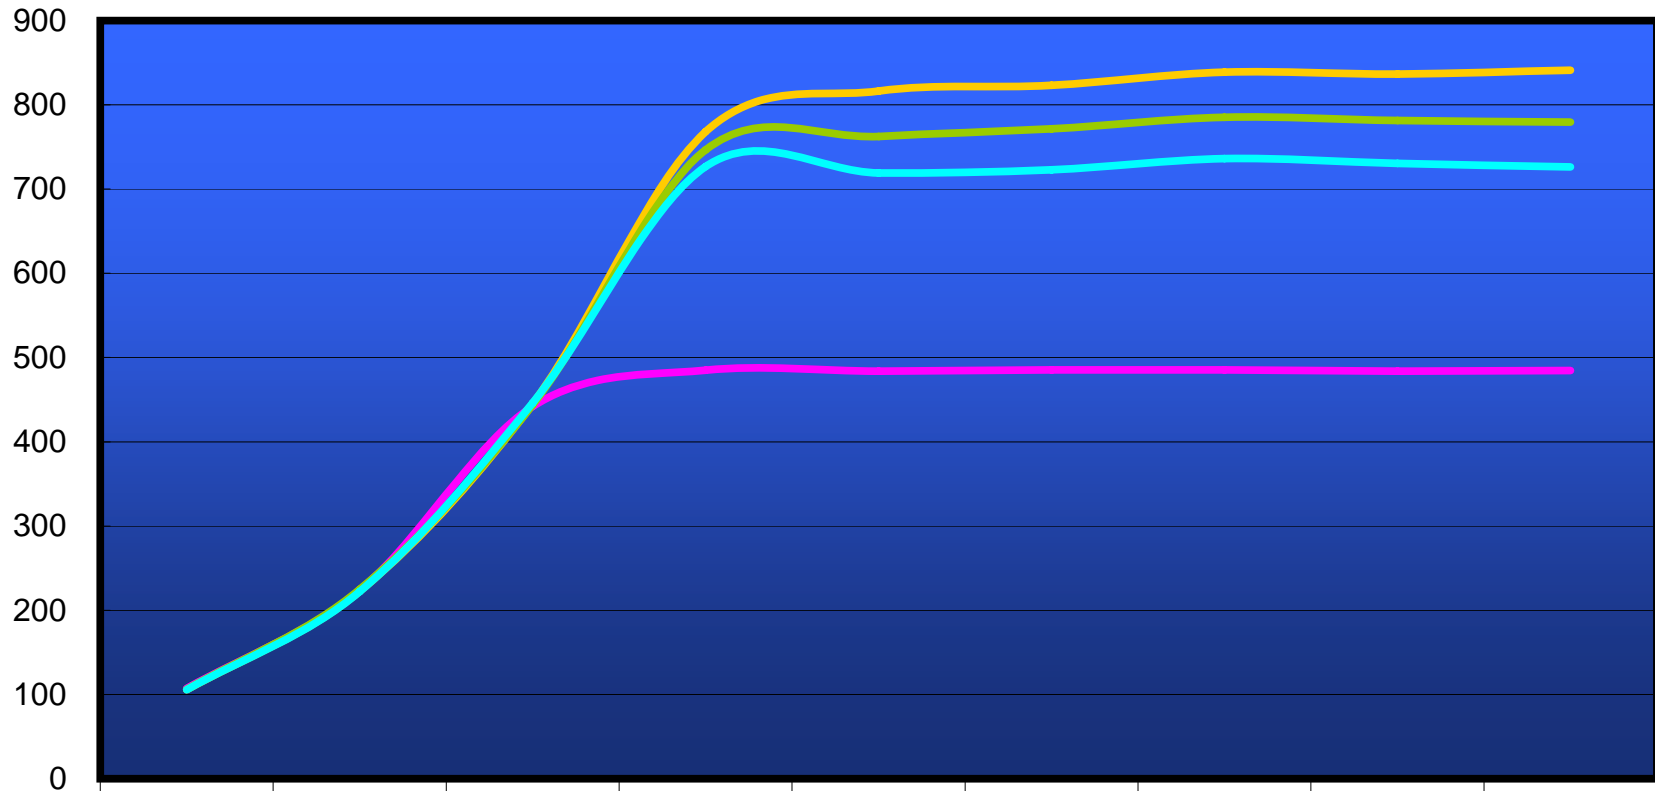

Sequential Read Strip size 64KB

MBps

	2KB	4KB	8KB	16KB	32KB	64KB	128KB	256KB	512KB
RAID 0	105.49219	222.53351	444.92179	767.92906	816.30836	823.4011	838.81148	836.52743	841.10824
RAID 1	107.20085	223.6872	442.17319	484.89007	484.01173	485.37115	485.19415	483.87071	484.62154
RAID 5	105.98086	225.10982	443.98652	746.37372	762.5663	771.58195	785.18391	781.56327	779.53766
RAID 6	105.49457	222.5017	446.19104	726.60785	719.18113	722.8906	736.01222	730.61408	726.40963

Sequential Write Strip size 64KB

MBps

	2KB	4KB	8KB	16KB	32KB	64KB	128KB	256KB	512KB
RAID 0	111.49998	231.15636	427.3002	784.77908	820.1676	817.91498	821.04318	817.98094	812.89538
RAID 1	113.45725	224.22721	393.02692	393.41951	393.56241	392.54615	397.13422	393.38365	392.85782
RAID 5	109.12361	217.93368	381.54065	646.22975	770.15588	763.98135	766.4824	763.25051	763.84401
RAID 6	109.15101	216.51089	377.97246	630.17948	711.21358	716.38234	710.57108	713.87711	710.48488

Random Read Strip size 64KB

I/Ops

	2KB	4KB	8KB	16KB	32KB	64KB	128KB	256KB	512KB
— RAID 0	1482.5967	1442.4027	1382.1994	1279.139	1110.7629	882.86956	637.55517	132.39258	49.656717
— RAID 1	1389.8668	1353.0562	1294.2914	1188.1446	1025.0074	825.07128	599.36245	121.90342	37.513067
— RAID 5	1472.9434	1439.1214	1370.1471	1269.436	1097.1699	874.45834	637.73027	158.36092	49.326678
— RAID 6	1463.1433	1427.3879	1363.4683	1255.4818	1093.485	866.44435	634.49296	156.18008	49.48474