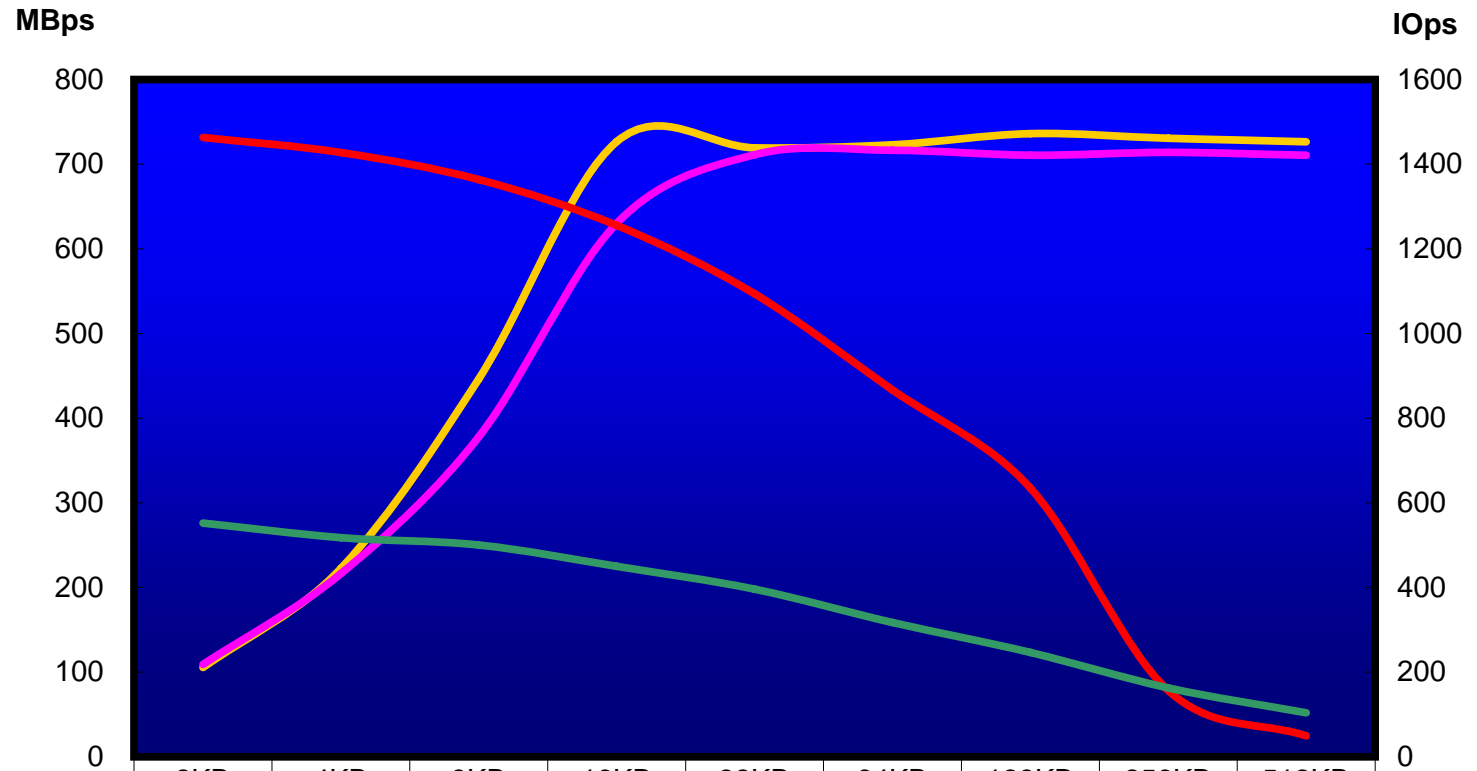

RAID 6 Strip Size 64KB

	2KB	4KB	8KB	16KB	32KB	64KB	128KB	256KB	512KB
Sequential Read MBps	105.49	222.50	446.19	726.61	719.18	722.89	736.01	730.61	726.41
Sequential Write MBps	109.15	216.51	377.97	630.18	711.21	716.38	710.57	713.88	710.48
Random Read I/Ops	1463.14	1427.39	1363.47	1255.48	1093.49	866.44	634.49	156.18	49.48
Random Write I/Ops	552.24	517.82	500.16	450.19	395.82	317.27	246.38	162.60	104.08