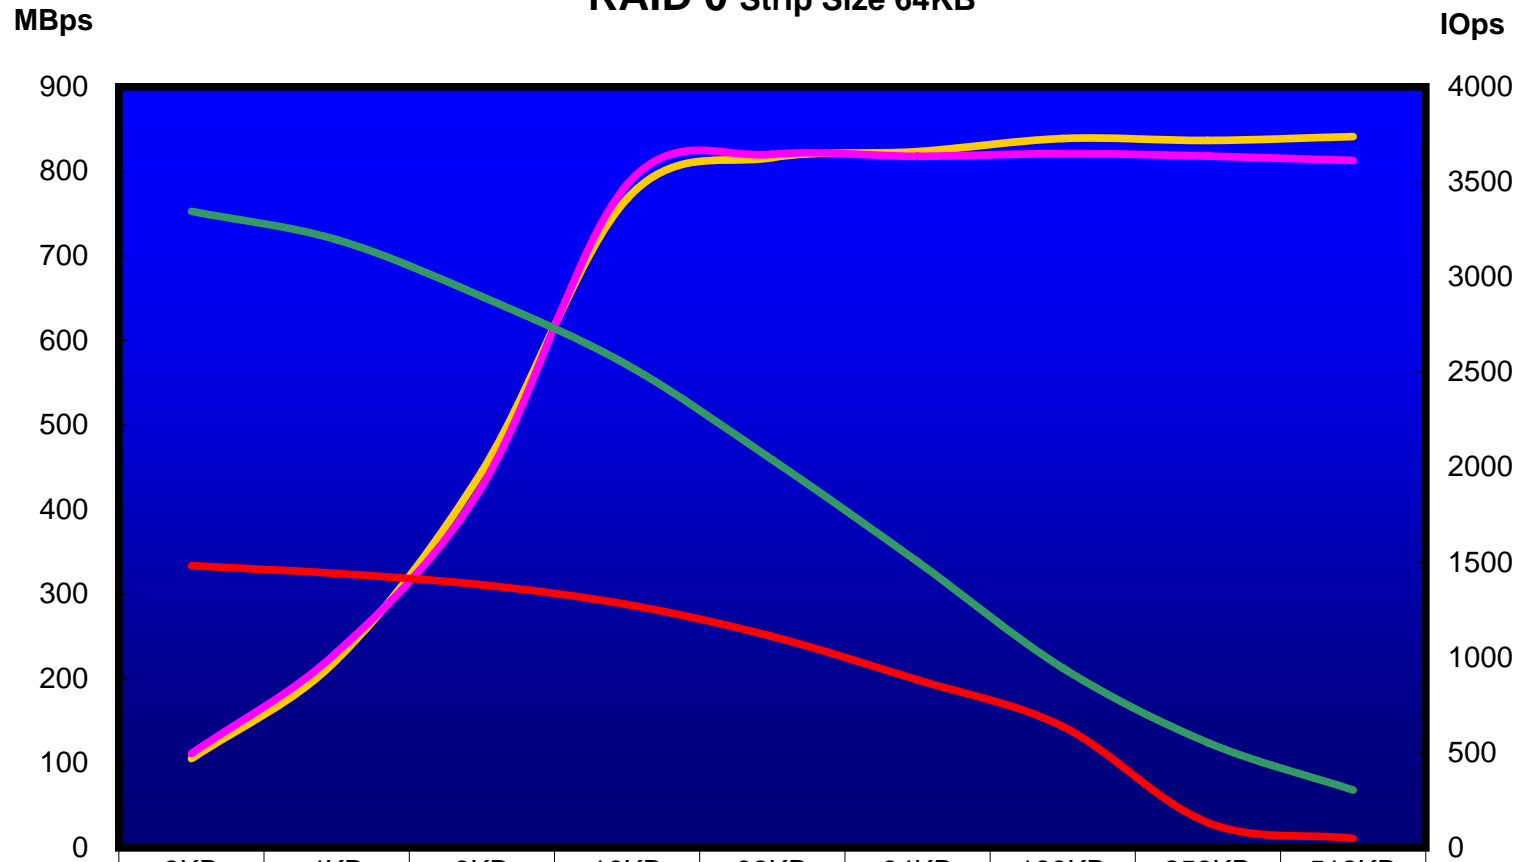

RAID 0 Strip Size 64KB

	2KB	4KB	8KB	16KB	32KB	64KB	128KB	256KB	512KB
Sequential Read MBps	105.49	222.53	444.92	767.93	816.31	823.40	838.81	836.53	841.11
Sequential Write MBps	111.50	231.16	427.30	784.78	820.17	817.91	821.04	817.98	812.90
Random Read IOps	1482.60	1442.40	1382.20	1279.14	1110.76	882.87	637.56	132.39	49.66
Random Write IOps	3345.71	3196.26	2897.40	2538.16	2039.37	1504.75	944.59	552.56	303.77