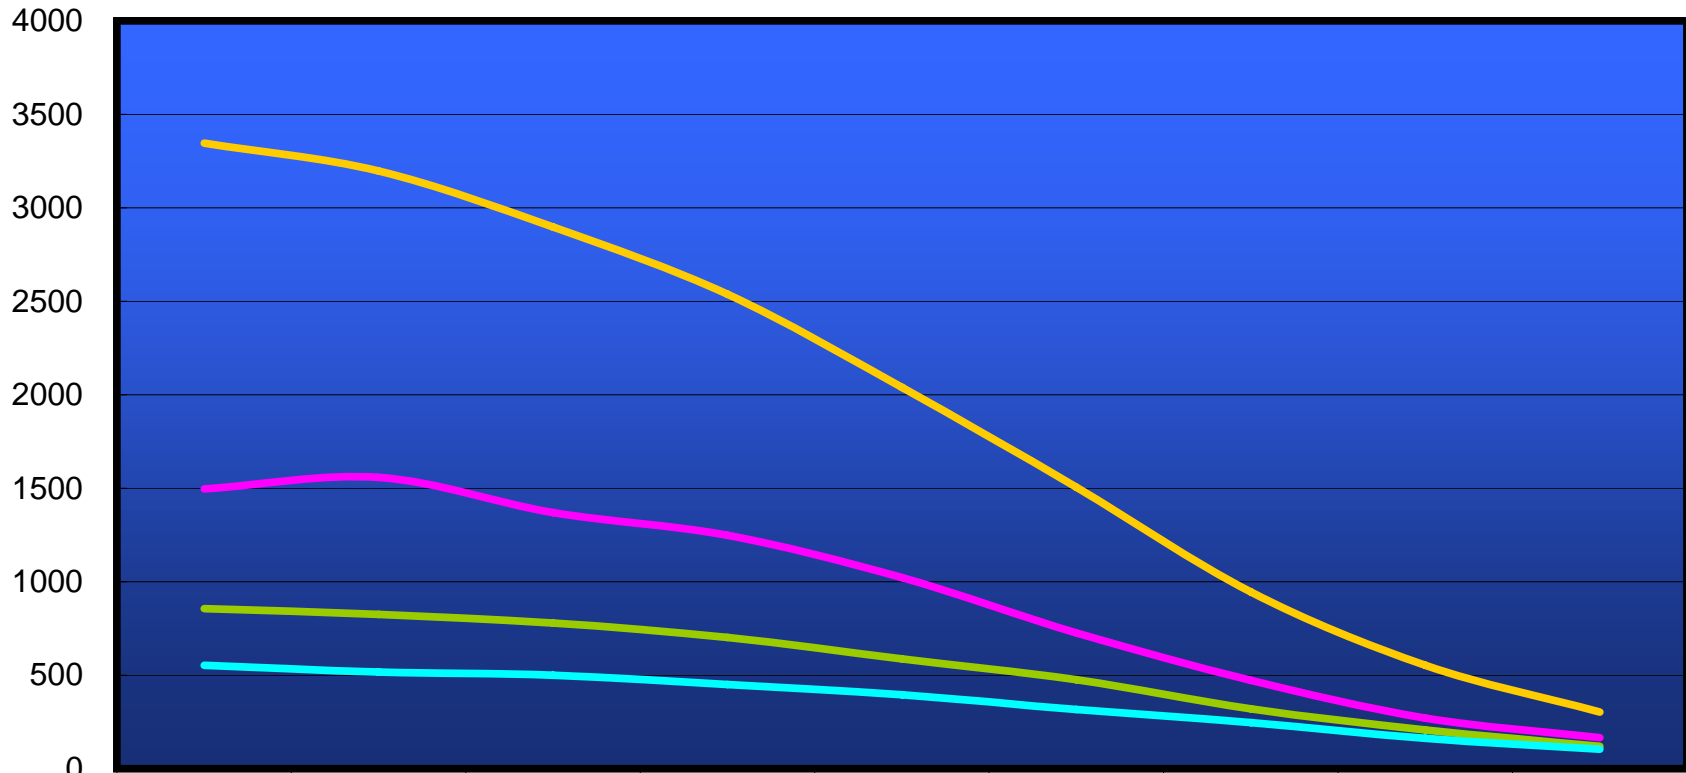

Random Write Strip size 64KB

I/Ops

	2KB	4KB	8KB	16KB	32KB	64KB	128KB	256KB	512KB
RAID 0	3345.7109	3196.2563	2897.3967	2538.1557	2039.3665	1504.749	944.59213	552.56343	303.77096
RAID 1	1495.7855	1557.8177	1369.1206	1248.2903	1022.7784	726.60004	472.10135	270.24235	165.39449
RAID 5	856.88088	824.68843	779.93493	702.38912	587.77737	476.38295	319.70548	206.67339	119.93114
RAID 6	552.23818	517.8197	500.15655	450.18976	395.81624	317.27126	246.38183	162.596	104.07872