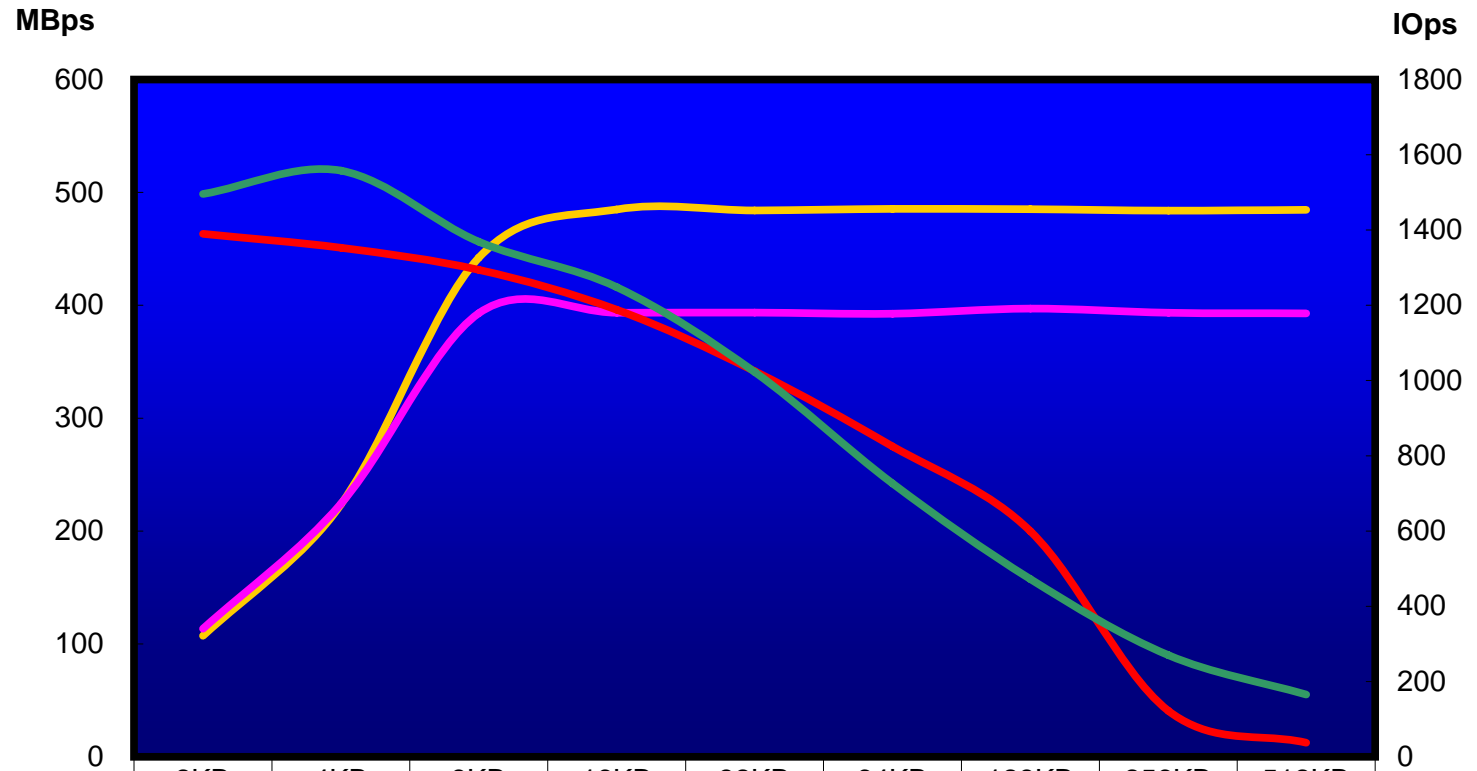

RAID 1 Strip Size 64KB

	2KB	4KB	8KB	16KB	32KB	64KB	128KB	256KB	512KB
Sequential Read MBps	107.20	223.69	442.17	484.89	484.01	485.37	485.19	483.87	484.62
Sequential Write MBps	113.46	224.23	393.03	393.42	393.56	392.55	397.13	393.38	392.86
Random Read IOps	1389.87	1353.06	1294.29	1188.14	1025.01	825.07	599.36	121.90	37.51
Random Write IOps	1495.79	1557.82	1369.12	1248.29	1022.78	726.60	472.10	270.24	165.39