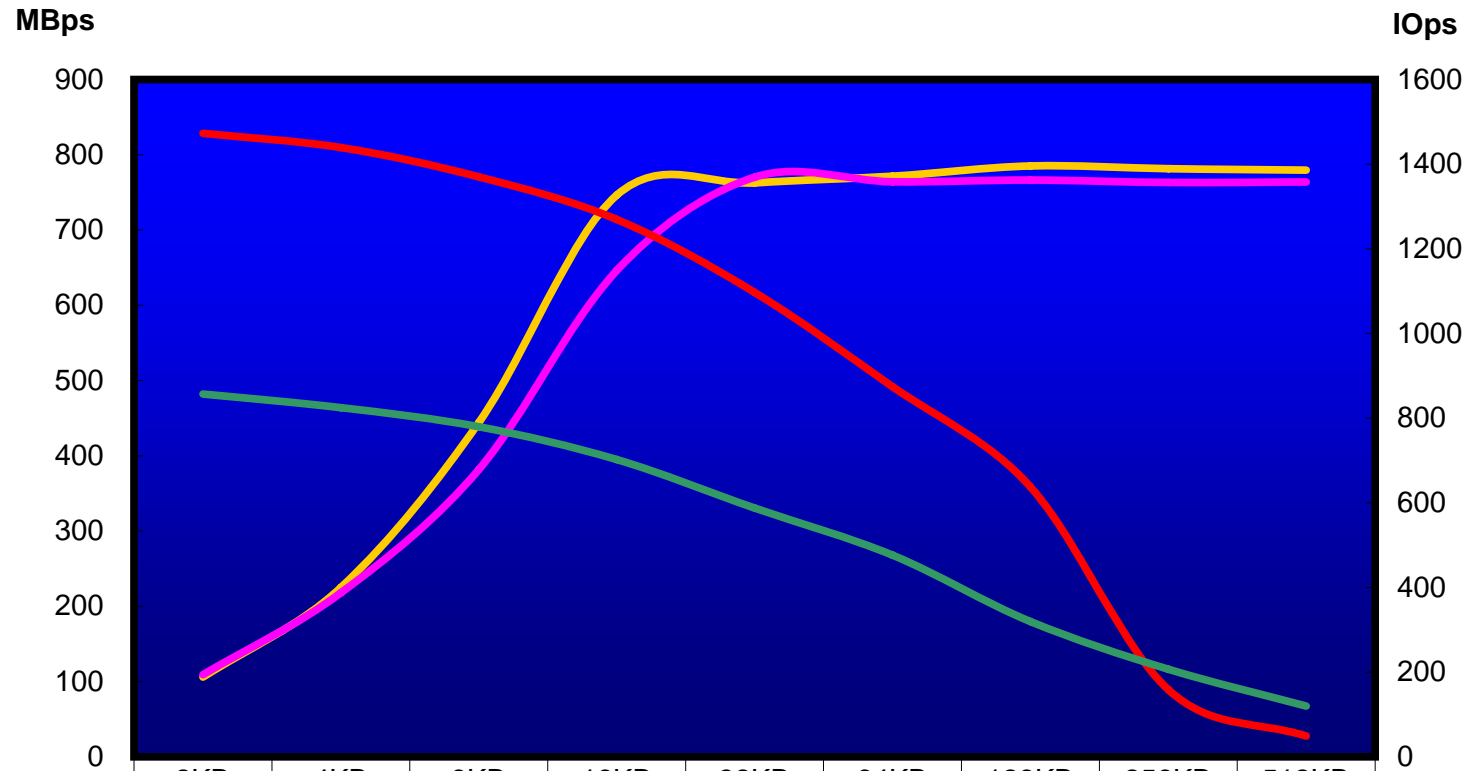

RAID 5 Strip Size 64KB

	2KB	4KB	8KB	16KB	32KB	64KB	128KB	256KB	512KB
Sequential Read MBps	105.98	225.11	443.99	746.37	762.57	771.58	785.18	781.56	779.54
Sequential Write MBps	109.12	217.93	381.54	646.23	770.16	763.98	766.48	763.25	763.84
Random Read I/Ops	1472.94	1439.12	1370.15	1269.44	1097.17	874.46	637.73	158.36	49.33
Random Write I/Ops	856.88	824.69	779.93	702.39	587.78	476.38	319.71	206.67	119.93