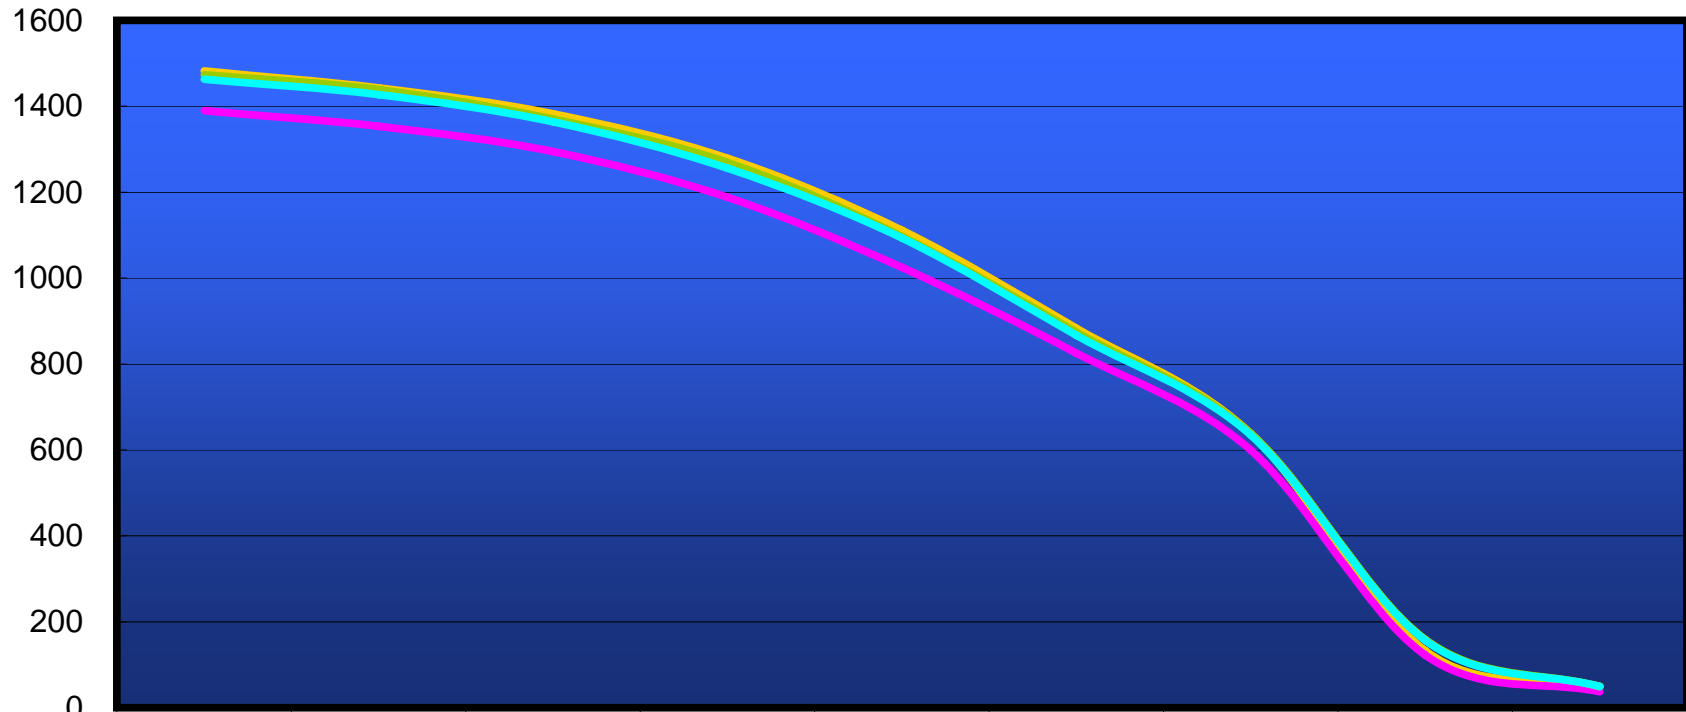

Sequential Read Strip size 64KB

MBps

	2KB	4KB	8KB	16KB	32KB	64KB	128KB	256KB	512KB
RAID 0	105.49219	222.53351	444.92179	767.92906	816.30836	823.4011	838.81148	836.52743	841.10824
RAID 1	107.20085	223.6872	442.17319	484.89007	484.01173	485.37115	485.19415	483.87071	484.62154
RAID 5	105.98086	225.10982	443.98652	746.37372	762.5663	771.58195	785.18391	781.56327	779.53766
RAID 6	105.49457	222.5017	446.19104	726.60785	719.18113	722.8906	736.01222	730.61408	726.40963

Sequential Write Strip size 64KB

MBps

	2KB	4KB	8KB	16KB	32KB	64KB	128KB	256KB	512KB
RAID 0	111.49998	231.15636	427.3002	784.77908	820.1676	817.91498	821.04318	817.98094	812.89538
RAID 1	113.45725	224.22721	393.02692	393.41951	393.56241	392.54615	397.13422	393.38365	392.85782
RAID 5	109.12361	217.93368	381.54065	646.22975	770.15588	763.98135	766.4824	763.25051	763.84401
RAID 6	109.15101	216.51089	377.97246	630.17948	711.21358	716.38234	710.57108	713.87711	710.48488

Random Read Strip size 64KB

I/Ops

	2KB	4KB	8KB	16KB	32KB	64KB	128KB	256KB	512KB
— RAID 0	1482.5967	1442.4027	1382.1994	1279.139	1110.7629	882.86956	637.55517	132.39258	49.656717
— RAID 1	1389.8668	1353.0562	1294.2914	1188.1446	1025.0074	825.07128	599.36245	121.90342	37.513067
— RAID 5	1472.9434	1439.1214	1370.1471	1269.436	1097.1699	874.45834	637.73027	158.36092	49.326678
— RAID 6	1463.1433	1427.3879	1363.4683	1255.4818	1093.485	866.44435	634.49296	156.18008	49.48474