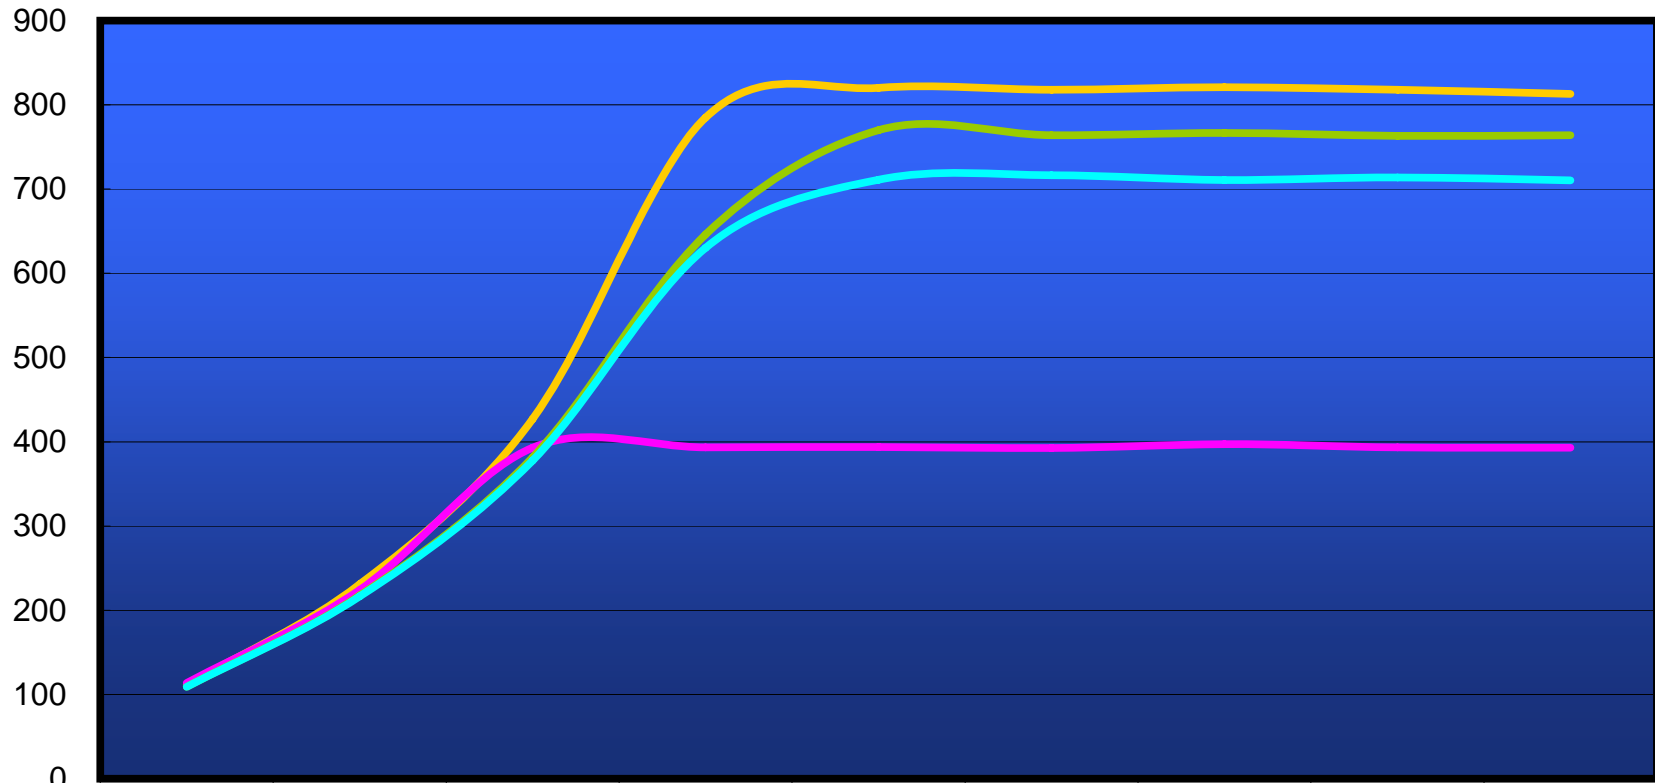

Sequential Read Strip size 64KB

MBps

	2KB	4KB	8KB	16KB	32KB	64KB	128KB	256KB	512KB
RAID 0	105.49219	222.53351	444.92179	767.92906	816.30836	823.4011	838.81148	836.52743	841.10824
RAID 1	107.20085	223.6872	442.17319	484.89007	484.01173	485.37115	485.19415	483.87071	484.62154
RAID 5	105.98086	225.10982	443.98652	746.37372	762.5663	771.58195	785.18391	781.56327	779.53766
RAID 6	105.49457	222.5017	446.19104	726.60785	719.18113	722.8906	736.01222	730.61408	726.40963

Sequential Write Strip size 64KB

MBps

	2KB	4KB	8KB	16KB	32KB	64KB	128KB	256KB	512KB
RAID 0	111.49998	231.15636	427.3002	784.77908	820.1676	817.91498	821.04318	817.98094	812.89538
RAID 1	113.45725	224.22721	393.02692	393.41951	393.56241	392.54615	397.13422	393.38365	392.85782
RAID 5	109.12361	217.93368	381.54065	646.22975	770.15588	763.98135	766.4824	763.25051	763.84401
RAID 6	109.15101	216.51089	377.97246	630.17948	711.21358	716.38234	710.57108	713.87711	710.48488

Random Read Strip size 64KB

I/Ops

	2KB	4KB	8KB	16KB	32KB	64KB	128KB	256KB	512KB
— RAID 0	1482.5967	1442.4027	1382.1994	1279.139	1110.7629	882.86956	637.55517	132.39258	49.656717
— RAID 1	1389.8668	1353.0562	1294.2914	1188.1446	1025.0074	825.07128	599.36245	121.90342	37.513067
— RAID 5	1472.9434	1439.1214	1370.1471	1269.436	1097.1699	874.45834	637.73027	158.36092	49.326678
— RAID 6	1463.1433	1427.3879	1363.4683	1255.4818	1093.485	866.44435	634.49296	156.18008	49.48474